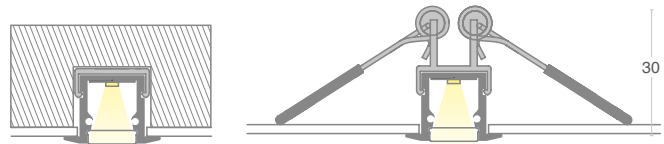

PROFILI DA INCASSO: P03H

CARATTERISTICA

Profilo da incasso con alette di finitura coprispigolo.

IMPIEGABILE CON STRISCE LED DI LARGHEZZA MASSIMA:

10 mm.

MASSIMA POTENZA CONSIGLIATA:

25W/m

MATERIALE

Profilo in alluminio 6063 con schermo in policarbonato bianco.

ACCESSORI INCLUSI

Ogni barra da 3 metri è completa di 3 coppie di tappi di chiusura (con foro e senza foro), 3 coppie di clip di fissaggio.

MONTAGGIO

In incasso. Il cablaggio può essere in linea con il profilo o uscire dalla parte inferiore.

CONFEZIONE

Fornito in confezioni di 5 barre da 3 metri complete di schermo ed accessori. Accessori per ulteriori cambi disponibili con codice separato. Disponibili con codice separato anche molle per aggancio nel controsoffitto.