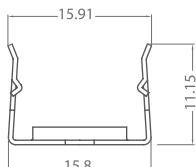

PROFILI DA INCASSO: P03H

CARATTERISTICA

Profilo da incasso con alette di finitura coprispigolo.

IMPIEGABILE CON STRISCE LED DI LARGHEZZA MASSIMA:

10 mm.

MASSIMA POTENZA CONSIGLIATA:

25W/m

MATERIALE

MONTAGGIO

In incasso. Il cablaggio può essere in linea con il profilo o uscire dalla parte inferiore.

CONFEZIONE

Fornito in confezioni di 5 barre da 3 metri complete di schermo ed accessori. Accessori per ulteriori cambi disponibili con codice separato. Disponibili con codice separato anche molle per aggancio nel controsoffitto.

Taglio di profili Project su misura*:

costo fisso di lavorazione a pezzo

VA04

* Forniti con gli accessori di montaggio.

IP20

art	Descrizione	L1	H	L	8011905	
P03H-S-PF-300 ◆	profilo completo di schermo in PC ed accessori	21,60	15,2	3000	912444	1 / 5

MAX 10mm ◆ Fino ad esaurimento scorte

art	Descrizione	8011905	
P03H-A-EC ◆	3+3 tappi finali in PC colore silver	912451	1

art	Descrizione	8011905	
P03H-A-MC ◆	3 coppie clips in metallo	912468	1

◆ Fino ad esaurimento scorte