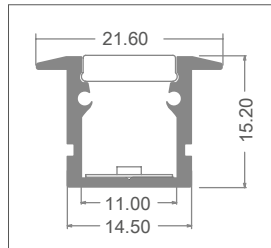

PROFILI DA INCASSO: P03H

CARATTERISTICA

Profilo da incasso con alette di finitura coprispigolo.

IMPIEGABILE CON STRISCE LED DI LARGHEZZA MASSIMA:

10 mm.

MASSIMA POTENZA CONSIGLIATA:

25W/m

MATERIALE

Profilo in alluminio 6063 con schermo in policarbonato bianco.

ACCESSORI INCLUSI

Ogni barra da 3 metri è completa di 3 coppie di tappi di chiusura (con foro e senza foro), 3 coppie di clip di fissaggio.

MONTAGGIO

In incasso. Il cablaggio può essere in linea con il profilo o uscire dalla parte inferiore.

CONFEZIONE

Fornito in confezioni di 5 barre da 3 metri complete di schermo ed accessori. Accessori per ulteriori cambi disponibili con codice separato. Disponibili con codice separato anche molle per aggancio nel controsoffitto.

Taglio di profili Project su misura*:

costo fisso di lavorazione a pezzo

VA04

* Forniti con gli accessori di montaggio.

IP20

art	Descrizione	L1	H	L	8011905	
P03H-S-PF-300 ◆	profilo completo di schermo in PC ed accessori	21,60	15,2	3000	912444	1 / 5